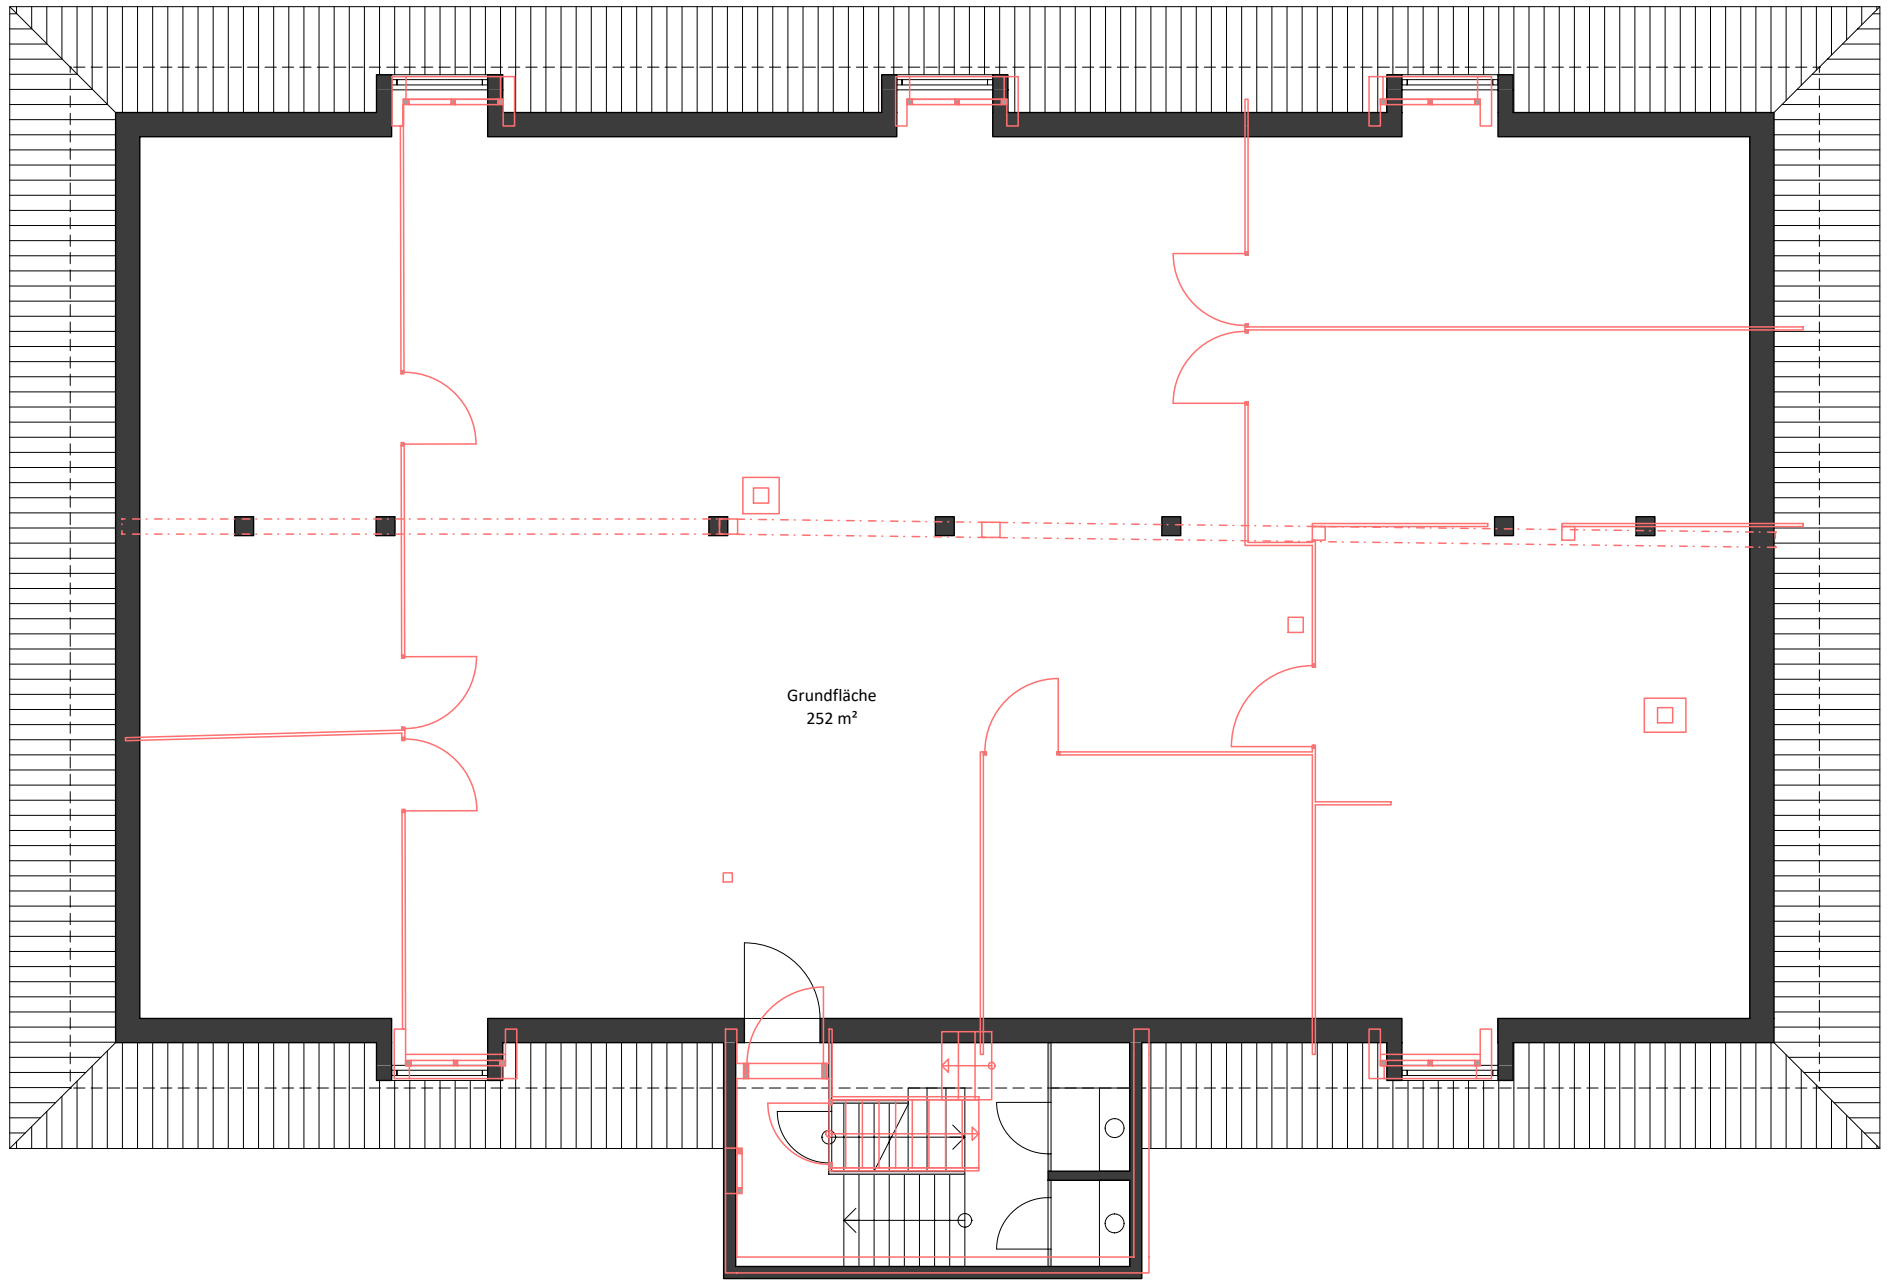

Dachgeschoss

2 Obergeschoss

1 Obergeschoss

Erdgeschoss

Untergeschoss

Kellergeschoss

Ansicht - Ost

Ansicht - Ost

Ansicht - Ost

Kellergeschoss

UG - Wohnung 1 - 2 Zi  
NF: 94.9 m<sup>2</sup>

UG - Wohnung 2 - 2 Zi  
NF: 75.5 m<sup>2</sup>

EG - Wohnung 3 - 3Zi  
NF: 81.4 m<sup>2</sup>

EG - Wohnung 4 - 2 Zi  
NF: 78.7 m<sup>2</sup>

EG - Wohnung 5 - 4 Zi  
NF: 86.3 m<sup>2</sup>

1 Obergeschoss - Wohnung 6 - 4Zi  
NF: 94.2 m<sup>2</sup>

1 Obergeschoss - Wohnung 7 - 3Zi  
NF: 85.6 m<sup>2</sup>

1 Obergeschoss - Wohnung 8 - 4Zi  
NF: 77.3 m<sup>2</sup>

## 2 Obergeschoss