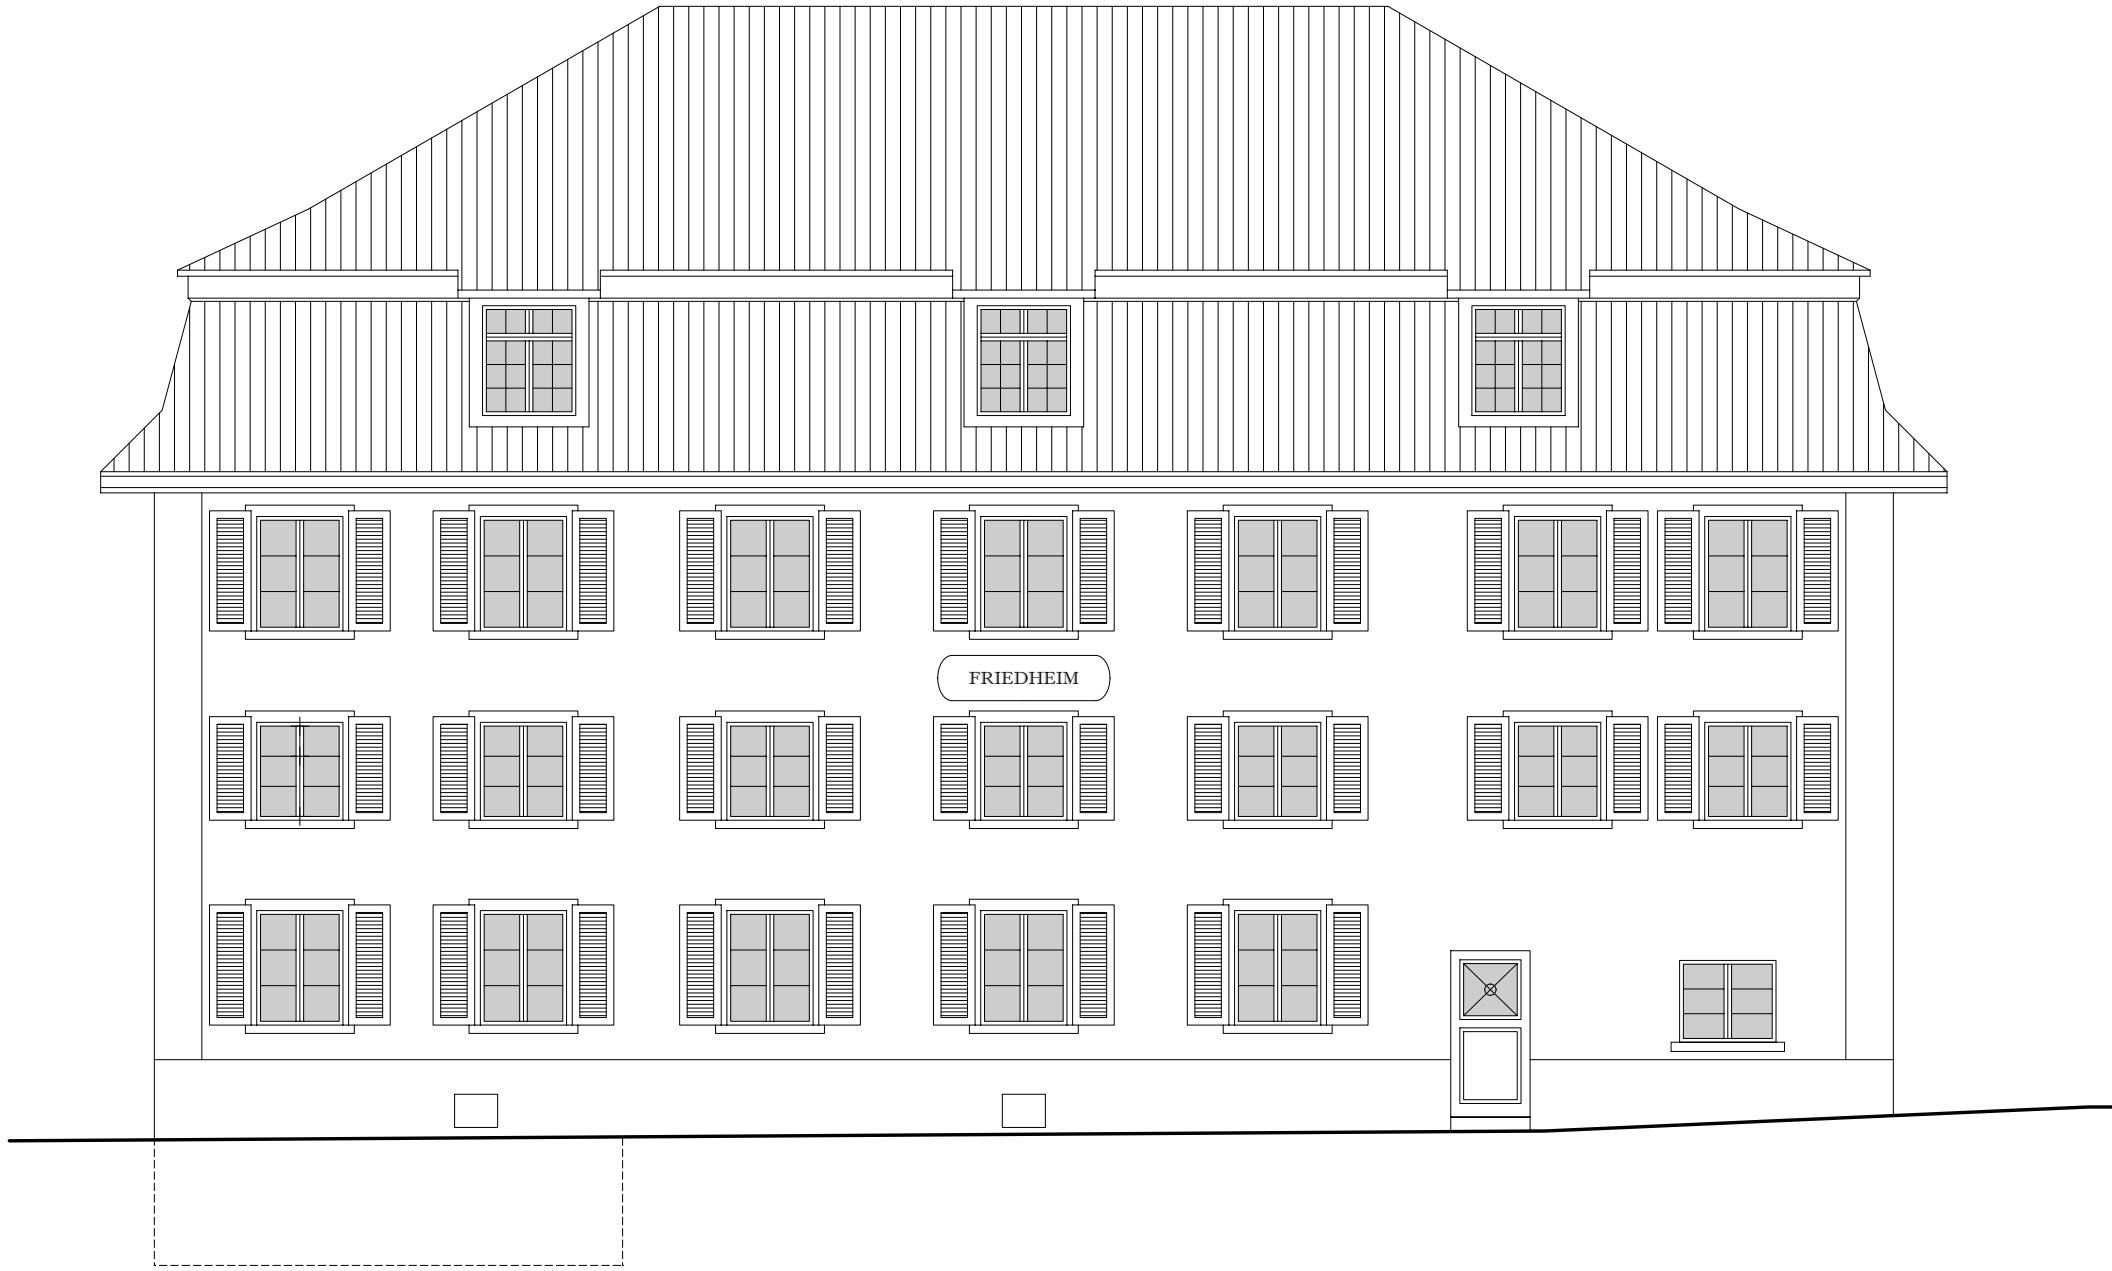

Dachgeschoss

2 Obergeschoss

1 Obergeschoss

Erdgeschoss

Untergeschoss

Kellergeschoss

Ansicht - Ost

Ansicht - Ost

Dachgeschoss

2 Obergeschoss

1 Obergeschoss

Erdgeschoss

Untergeschoss

Kellergeschoss

Ansicht - Ost

FRIEDHEIM

Ansicht - Ost

Kellergeschoss

UG - Wohnung 1 - 2 Zi  
NF: 94.9 m<sup>2</sup>

UG - Wohnung 2 - 2 Zi  
NF: 75.5 m<sup>2</sup>

EG - Wohnung 3 - 3Zi  
NF: 81.4 m<sup>2</sup>

EG - Wohnung 4 - 2 Zi  
NF: 78.7 m<sup>2</sup>

## 2 Obergeschoss