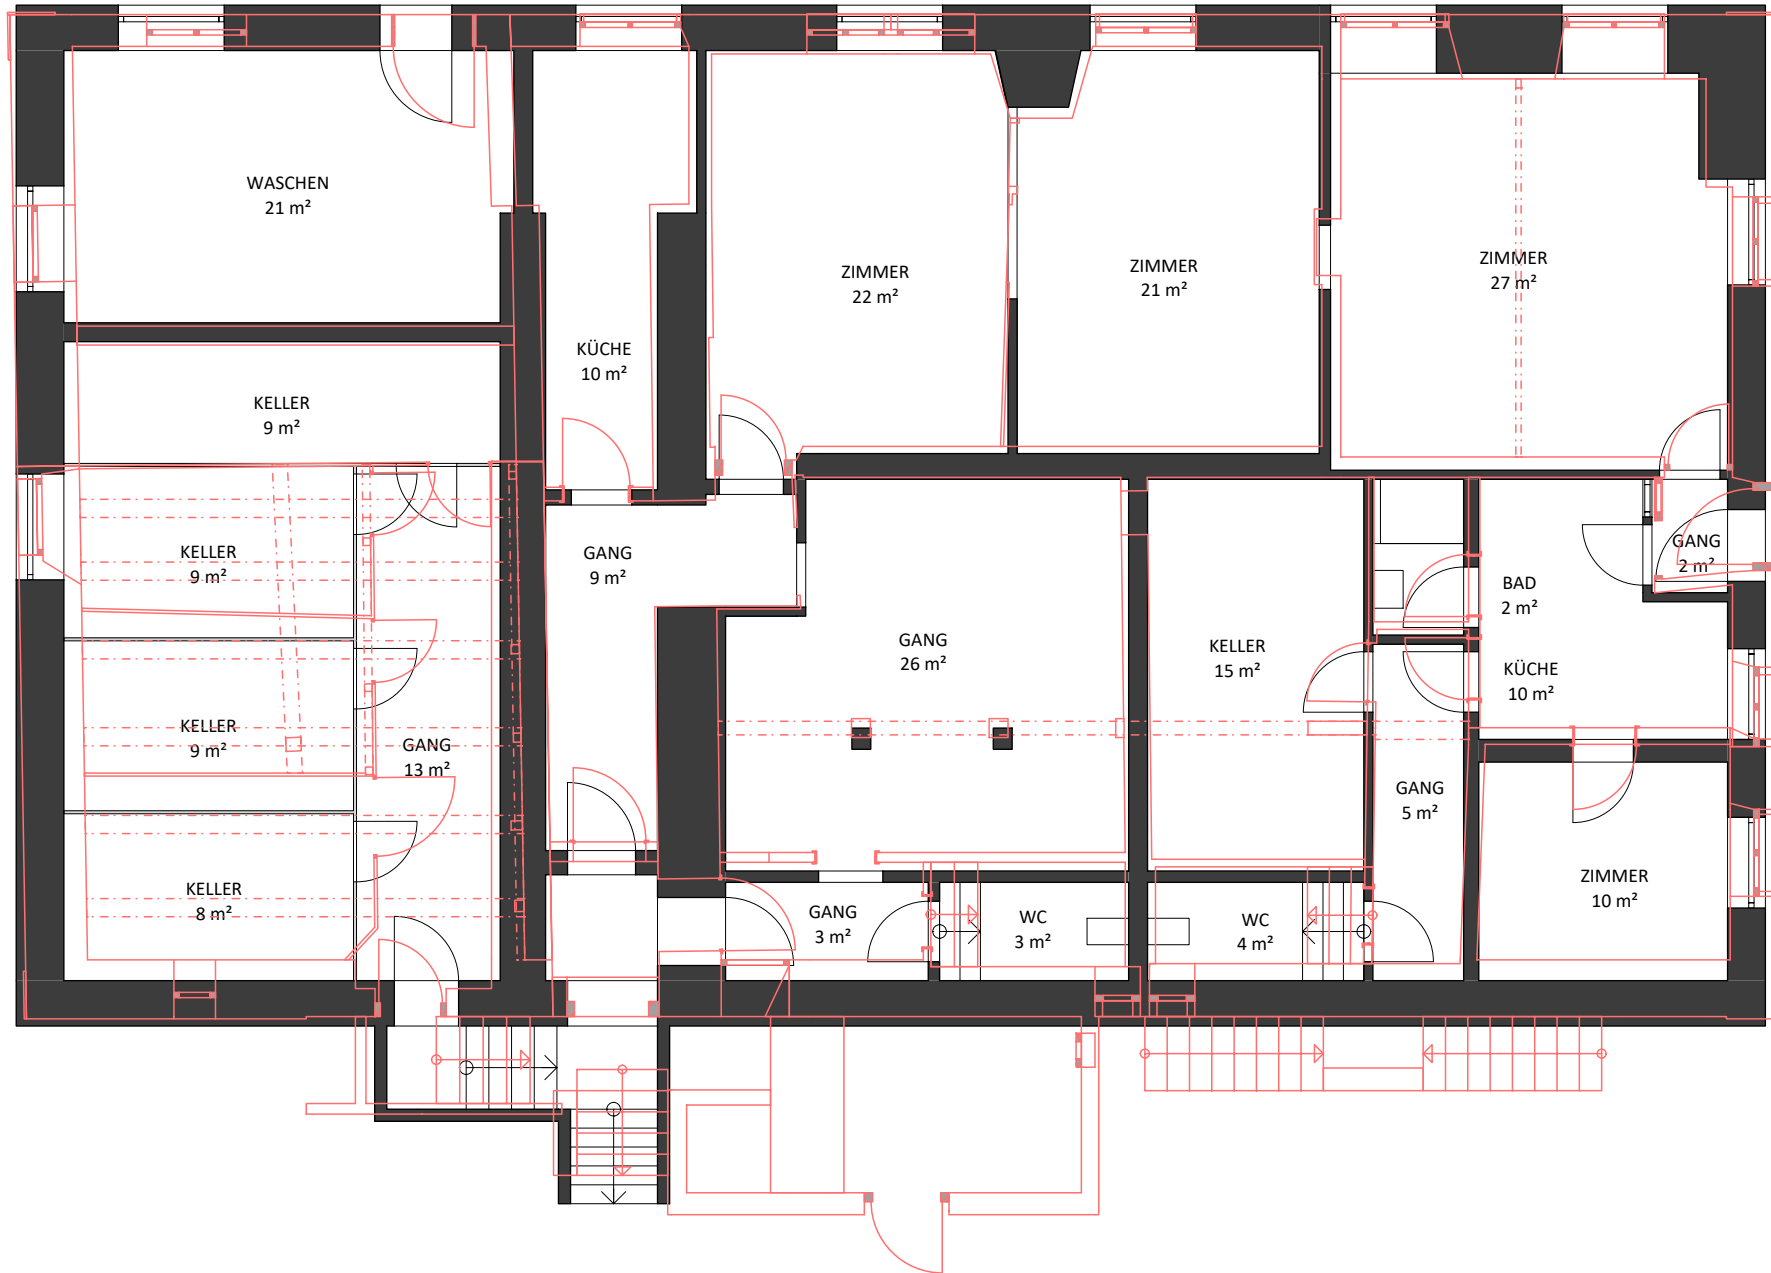

Dachgeschoss

2 Obergeschoss

1 Obergeschoss

Erdgeschoss

Untergeschoss

Kellergeschoss

Ansicht - Ost

Ansicht - Ost

Ansicht - Ost

Kellergeschoss

UG - Wohnung 1 - 2 Zi  
NF: 94.9 m<sup>2</sup>

UG - Wohnung 2 - 2 Zi  
NF: 75.5 m<sup>2</sup>

EG - Wohnung 3 - 3Zi  
NF: 81.4 m<sup>2</sup>

EG - Wohnung 4 - 2 Zi  
NF: 78.7 m<sup>2</sup>

EG - Wohnung 5 - 4 Zi  
NF: 86.3 m<sup>2</sup>

1 Obergeschoss - Wohnung 6 - 4Zi  
NF: 94.2 m<sup>2</sup>

1 Obergeschoss - Wohnung 7 - 3Zi  
NF: 85.6 m<sup>2</sup>

1 Obergeschoss - Wohnung 8 - 4Zi  
NF: 77.3 m<sup>2</sup>

## 2 Obergeschoss